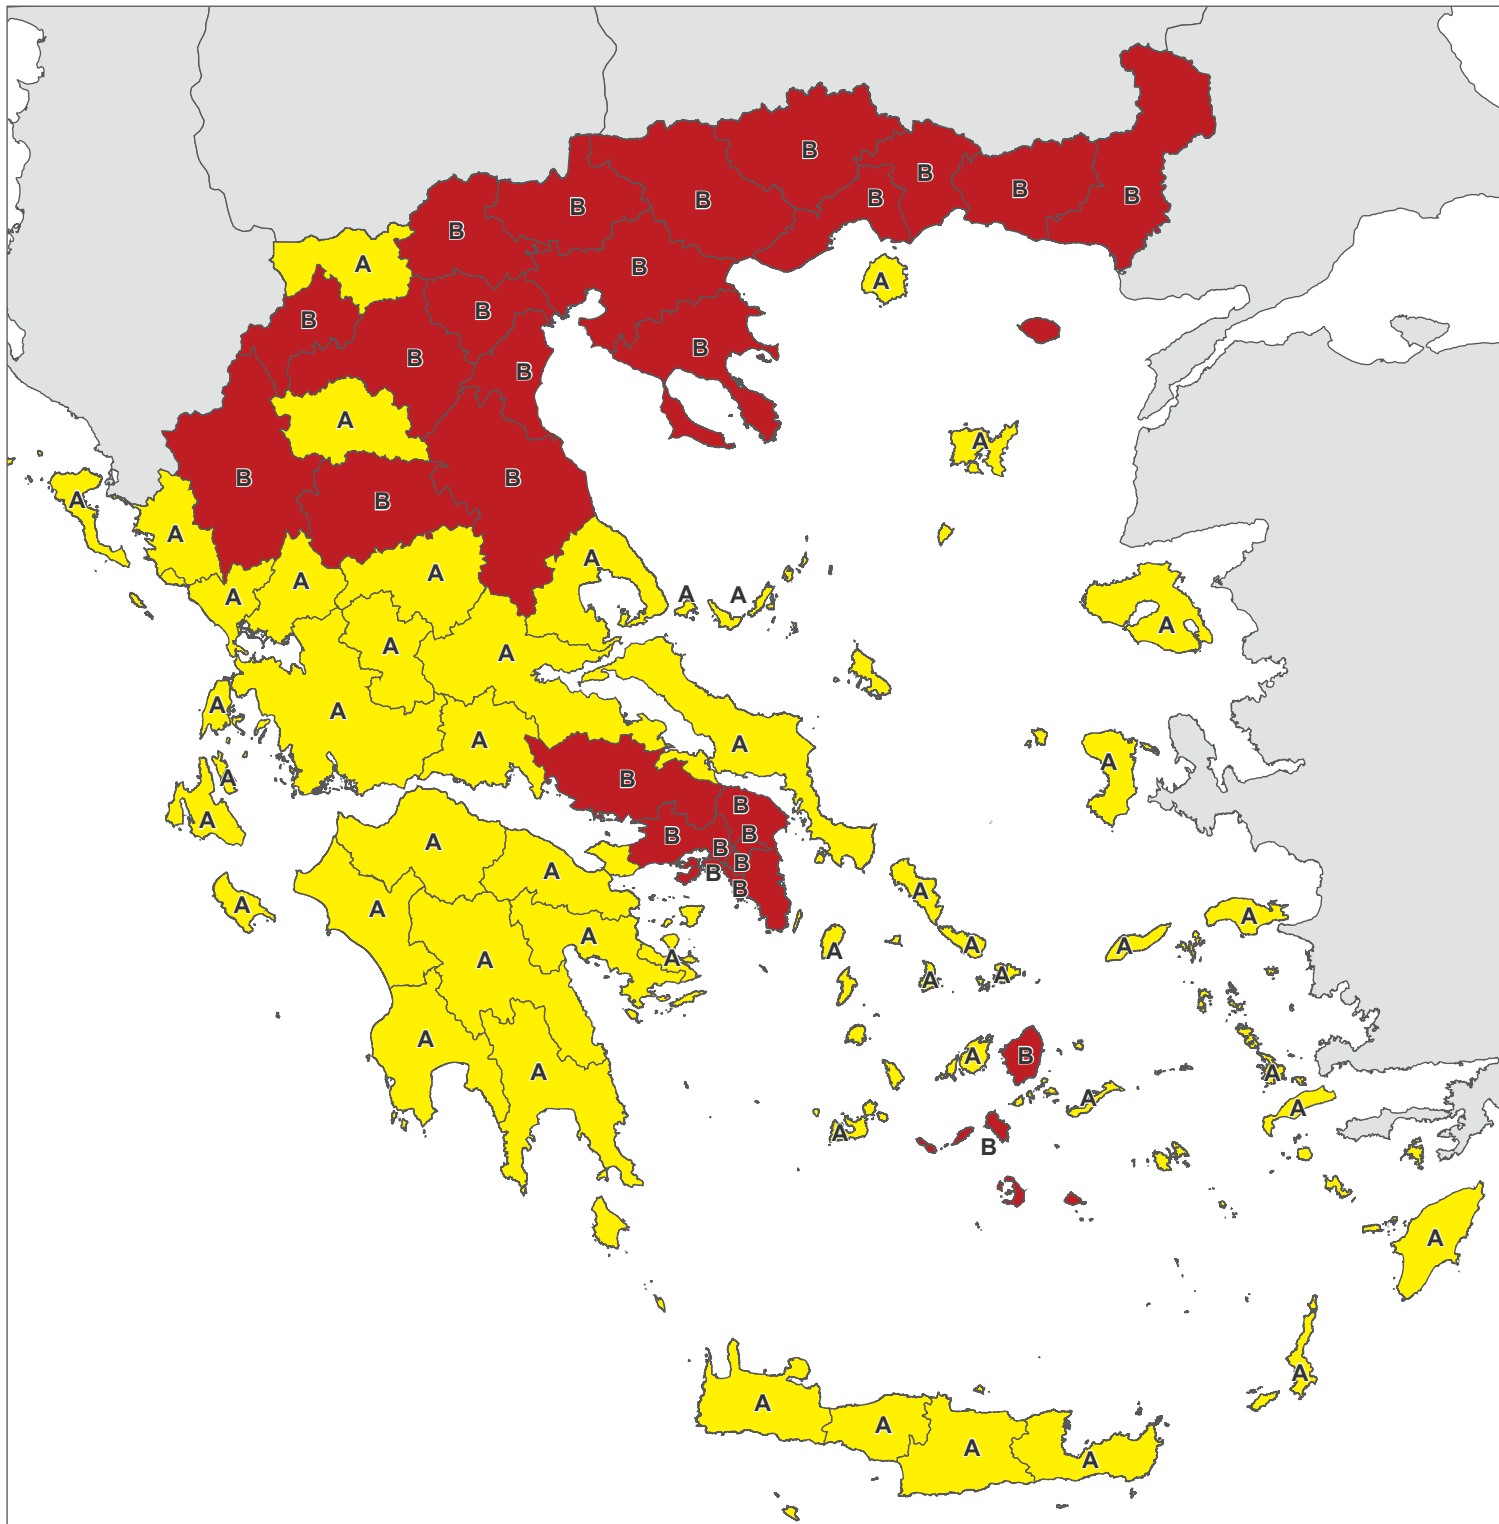

Υπόμνημα

Επίπεδα Υγειονομικής Ασφάλειας

ΕΠΙΠΕΔΟ
A
Επιτήρηση

ΕΠΙΠΕΔΟ
B
Αυξημένος Κίνδυνος